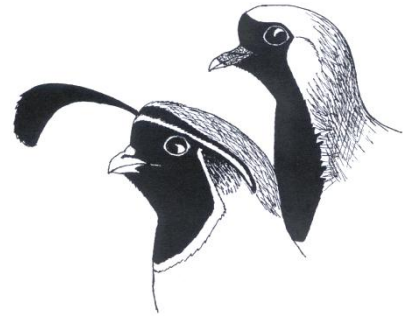

## Kleurvolgorde voor het plaatsen van lachduiven op tentoonstellingen

De volgorde wordt beschreven voor normale lachduiven.  
Daarna volgt dezelfde volgorde voor zijdevederige lachduiven en daarna nogmaals voor gekuifde lachduiven.

De kleurweergave van alle bontvarianten volgt na de aanduiding bont.

**Nederlandse DFKP-club**

---

wildkleur  
wildkleur isabel  
wildkleur grijze nekband  
wildkleur phaeo gezoomd  
wildkleur phaeo egaal